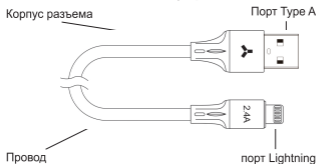

acesstyle

Руководство пользователя

Благодарим за приобретение кабеля Accesstyle AL24-F100M. Пожалуйста, перед использованием внимательно ознакомьтесь с инструкцией.

Спецификации

Длина	100 см
Вид кабеля	круглый
Материал оболочки	Текстиль
Материал корпуса разъема	Алюминий
Разъем 1	USB Type-A
Разъем 2	Lighting
Поддерживаемое напряжение, сила тока	2.4 А
Стандарт USB	USB 3.0
Скорость передачи данных	480Mbps(60MB/s)
Поддержка быстрой зарядки	QC 3.0
Вес без упаковки	25г

Комплектация

1. Кабель — 1 шт.
2. Инструкция — 1 шт.

Описание устройства

Использование кабеля

Подключите оба разъема кабеля к соответствующим разъемам устройства и/или источника питания.

Примечания по безопасности: